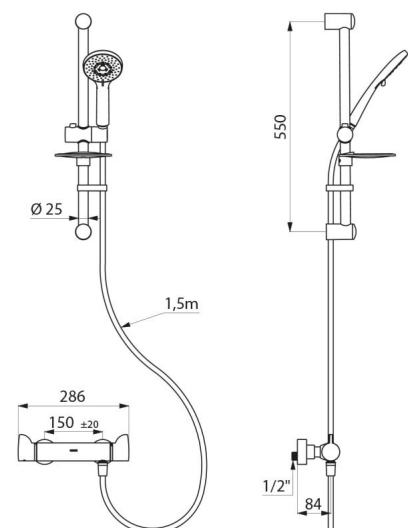

SECURITHERM

thermostatische Securitouch doucheset

Ref. H9741SKIT

Doucheset met thermostatische mengkraan H9741S

Adviesprijs excl. BTW Benelux 2025 : € 498,00

BESCHRIJVING

SECURITHERM thermostatische Securitouch doucheset - Ref. H9741SKIT

Doucheset met thermostatische tweegreepsmengkraan, uitermate geschikt voor zorginstellingen, ziekenhuizen en klinieken.

Douchecombinatie met SECURITHERM thermostatische tweegreepsmengkraan.

Thermostatische douchemengkraan met thermostatisch kalkwerend binnenwerk voor de temperatuurregeling.

Anti-verbrandingsveiligheid: automatische sluiting bij onderbreking koud of warm water.

Securitouch thermische anti-verbrandingsisolatie.

Keramisch binnenwerk kwartdraai voor debietregeling.

Regelbare temperatuur: van 25°C tot 41°C.

Dubbele temperatuurbegrenzing: 1ste, ontgrendelbaar, op 38°C; 2de vergrendeld op 41°C.

Een thermische spoeling is eenvoudig uit te voeren zonder demonteren van de greep en zonder afsluiten van de koud watertoevoer.

Debiet ingesteld op 9 l/min.

Lichaam in messing verchromd met ERGO grepen.

Douche uitgang M1/2".

Filters en terugslagkleppen geïntegreerd in de toevoeren F3/4".

Mengkraan met standaard S-koppelingen.

- Handdouche met glijstuk (ref. 813) op verchromde stang (ref. 821) met zeepschaal en doucheslang (ref. 836T1).

- Opvangkraag voor handdouche (ref. 830).

Geschikt voor mensen met beperkte mobiliteit.

30 jaar garantie.

TECHNISCHE EIGENSCHAPPEN

SECURITHERM thermostatische Securitouch doucheset - Ref. H9741SKIT

Aansluiting	M1/2"
Technologie	SECURITHERM thermostatische mengkraan, Securitouch
Diepte	84 mm
Lengte	286 mm
Debiet	9 l/min
Temperatuurbegrenzing	Ja
Afwerking	Messing verchromd
Standaarden	ACS

VOORDELEN