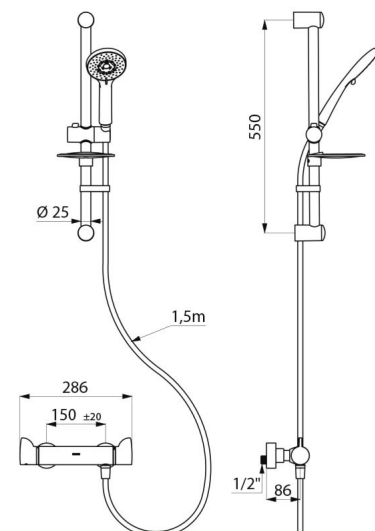

SECURITHERM

thermostatische Securitouch doucheset

Ref. H9741KIT

Doucheset met thermostatische mengkraan H9741

Adviesprijs excl. BTW Benelux 2025 : € 527,00

BESCHRIJVING

SECURITHERM thermostatische Securitouch doucheset - Ref. H9741KIT

Doucheset met thermostatische tweegreepsmengkraan.
Doucheset met SECURITHERM thermostatische mengkraan.
Mengkraan met anti-verbrandingsveiligheid: automatische sluiting bij onderbreking koud water.
Anti "koude douche" functie: automatische sluiting bij onderbreking warm water.
Anti-verbrandingsveiligheid: automatische sluiting bij onderbreking koud of warm water.
Securitouch thermische anti-verbrandingsisolatie.
Thermostatisch kalkwerend binnenwerk voor de temperatuurregeling.
Keramisch binnenwerk kwartdraai voor debietregeling.
Regelbare temperatuur: van 25°C tot 41°C.
Dubbele temperatuurbegrenzing: 1ste, ontgrendelbaar, op 38°C; 2de vergrendeld op 41°C.
Een thermische spoeling is eenvoudig uit te voeren zonder demonteren van de greep en zonder afsluiten van de koud watertoevoer.
Debiet ingesteld op 9 l/min.
Lichaam in messing verchromd met ERGO grepen.
Douche uitgang M1/2".
Filters en terugslagkleppen geïntegreerd in de toevoeren F3/4".
Mengkraan met STOP/CHECK S-koppelingen M1/2" M3/4".

- Handdouche met glijstuk (ref. 813) op verchromde stang (ref. 821) met zeepschaal en doucheslang (ref. 836T1).
- Opvangkraag voor handdouche (ref. 830).

Mengkraan uitermate geschikt voor zorginstellingen, ziekenhuizen en klinieken.
Mengkraan geschikt voor mensen met beperkte mobiliteit.
Mengkraan met 30 jaar garantie.

TECHNISCHE EIGENSCHAPPEN

SECURITHERM thermostatische Securitouch doucheset - Ref. H9741KIT