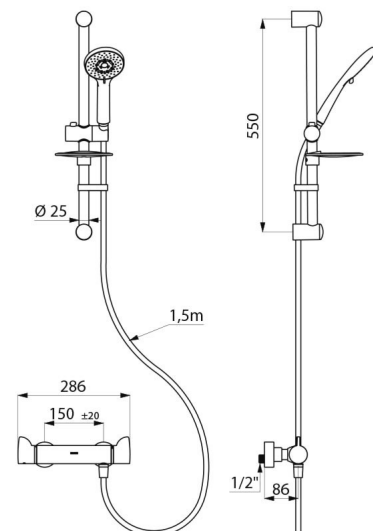

SECURITHERM

thermostatische Securitouch doucheset

Ref. H9741KIT

Doucheset met thermostatische mengkraan H9741

Adviesprijs excl. BTW Benelux 2024 : € 527,00

BESCHRIJVING

SECURITHERM thermostatische Securitouch doucheset - Ref. H9741KIT

Doucheset met thermostatische tweegreepsmengkraan.
Doucheset met SECURITHERM thermostatische mengkraan.
Mengkraan met anti-verbrandingsveiligheid: automatische sluiting bij onderbreking koud water.
Anti "koude douche" functie: automatische sluiting bij onderbreking warm water.
Anti-verbrandingsveiligheid: automatische sluiting bij onderbreking koud of warm water.
Securitouch thermische anti-verbrandingsisolatie.
Thermostatisch kalkwerend binnenwerk voor de temperatuurregeling.
Keramisch binnenwerk kwartdraai voor debietregeling.
Regelbare temperatuur: van 25°C tot 41°C.
Dubbele temperatuurbegrenzing: 1ste, ontgrendelbaar, op 38°C; 2de vergrendeld op 41°C.
Een thermische spoeling is eenvoudig uit te voeren zonder demonteren van de greep en zonder afsluiten van de koud watertoevoer.
Debiet ingesteld op 9 l/min.
Lichaam in messing verchromd met ERGO grepen.
Douche uitgang M1/2".
Filters en terugslagkleppen geïntegreerd in de toevoeren F3/4".
Mengkraan met STOP/CHECK S-koppelingen M1/2" M3/4".

- Handdouche met glijstuk (ref. 813) op verchromde stang (ref. 821) met zeepschaal en doucheslang (ref. 836T1).
- Opvangkraag voor handdouche (ref. 830).

Mengkraan uitermate geschikt voor zorginstellingen, ziekenhuizen en klinieken.
Mengkraan geschikt voor mensen met beperkte mobiliteit.
Mengkraan met 30 jaar garantie.

TECHNISCHE EIGENSCHAPPEN

SECURITHERM thermostatische Securitouch doucheset - Ref. H9741KIT