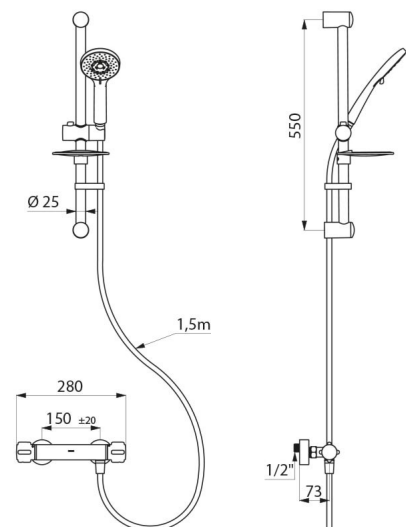

SECURITHERM Securitouch thermostatische doucheset

Ref. H9739SKIT

Doucheset met thermostatische tweegreepsmengkraan

Adviesprijs excl. BTW Benelux 2025 : € 446,00

BESCHRIJVING

SECURITHERM Securitouch thermostatische doucheset - Ref. H9739SKIT

SECURITHERM thermostatische doucheset met tweegreepsmengkraan.

- Douche mengkraan met thermostatisch kalkwerend binnenwerk: Mengkraan met anti-verbrandingsveiligheid: automatische sluiting bij onderbreking koud water.

Anti "koude douche" functie: automatische sluiting bij onderbreking warm water.

Thermostatisch kalkwerend binnenwerk voor de temperatuurregeling.

Keramisch binnenwerk kwartdraai voor debietregeling.

Regelbare temperatuur: van 25°C tot 40°C en temperatuurbegrenzing ingesteld op 38°C.

Een thermische spoeling is eenvoudig uit te voeren zonder demonteren van de greep en zonder afsluiten van de koud watertoevoer.

Debiet ingesteld op 9 l/min.

Lichaam in messing verchromd en CLASSIC grepen.

Douche uitgang M1/2".

Filters en terugslagkleppen geïntegreerd in de toevoeren F3/4".

Mengkraan geleverd met standaard S-koppelingen M1/2" M3/4".

- Handdouche met glijstuk (ref. 813) op verchromde stang (ref. 821) met zeepschaal en doucheslang (ref. 836T1).

- Opvangkraag voor handdouche (ref. 830).

Mengkraan uitermate geschikt voor zorginstellingen, ziekenhuizen en klinieken.

Thermostatische mengkraan geschikt voor mensen met beperkte mobiliteit.

Douchepaneel met 30 jaar garantie.

TECHNISCHE EIGENSCHAPPEN

SECURITHERM Securitouch thermostatische doucheset - Ref. H9739SKIT