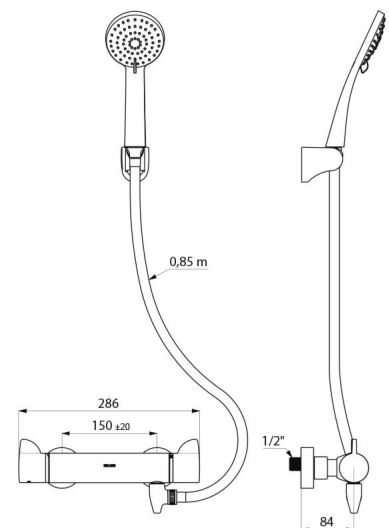

Debiet ingesteld op 9 l/min.

Lichaam in messing verchroomd en ERGO grepen.

Douche uitgang M1/2".

Filters en terugslagkleppen geïntegreerd in de toevoeren F3/4".

Mengkraan met standaard S-koppelingen M1/2" M3/4".

Dubbele temperatuurbegrenzing

Securitouch: thermische anti-verbrandingsisolatie

Thermostatisch: volledig stabiele temperatuur

TECHNISCHE EIGENSCHAPPEN

SECURITHERM thermostatische Securitouch doucheset met leegloop - Ref. H9741SHYG

Aansluiting	M1/2"
Technologie	SECURITHERM thermostatische mengkraan, Securitouch
Diepte	84 mm
Lengte	286 mm
Debiet	9 l/min
Temperatuurbegrenzing	Ja
Afwerking	Messing verchroomd

Standaarden

Waarborg

Herstelgarantie