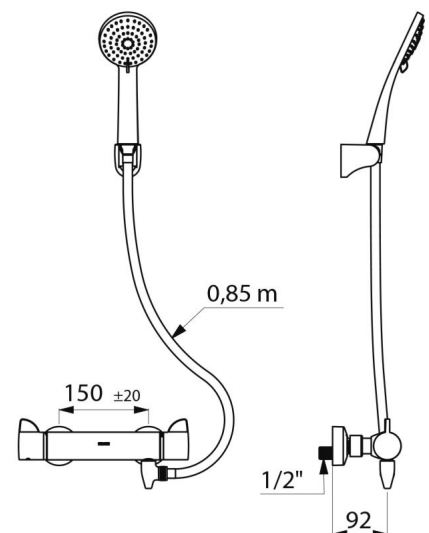

Een thermische spoeling is eenvoudig uit te voeren zonder demonteren van de greep en zonder afsluiten van de koud watertoevoer.

Debiet ingesteld op 9 l/min.

Lichaam in messing verchroomd ERGO grepen.

Douche uitgang M1/2".

Filters en terugslagkleppen geïntegreerd in de toevoeren F3/4".

Mengkraan met STOP/CHECK S-koppelingen M1/2" M3/4".

- Handdouche (ref. 813) en draaibare verchroomde muurhouder (ref. 845).
- Antistagnatie koppeling FM1/2", te plaatsen tussen de onderuitgang en de doucheslang, voor automatische leegloop van de handdouche en de doucheslang (beperkt de bacteriegroei) (ref. 880).

Dubbele temperatuurbegrenzing

Securitouch: thermische anti-verbrandingsisolatie

Thermostatisch: volledig stabiele temperatuur

TECHNISCHE EIGENSCHAPPEN

SECURITHERM Securitouch doucheset met leegloop - Ref. H9741HYG

| | |
|-----------------------|-----------------------------------------------------------------------------------------|
| Aansluiting | M1/2" |
| Technologie | SECURITHERM thermostatische mengkraan, Securitouch |
| Diepte | 92 mm |
| Lengte | 286 mm |
| Debiet | 9 l/min |
| Temperatuurbegrenzing | Ja |
| Afwerking | Messing verchroomd |
| Standaarden | ACS  |