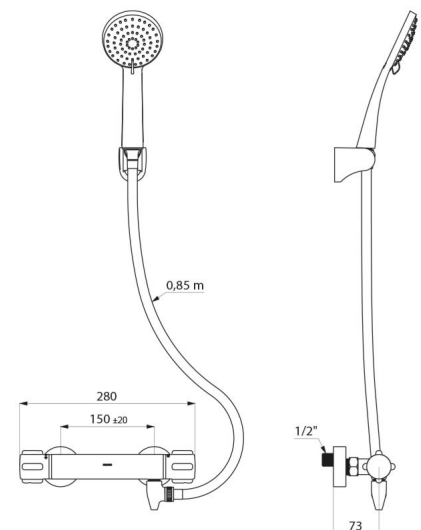

SECURITHERM Securitouch thermostatische doucheset met leegloop

Ref. H9739SHYG

Securitouch thermostatische tweegreepsmengkraan

Adviesprijs excl. BTW Benelux 2025 : € 395,00

BESCHRIJVING

SECURITHERM Securitouch thermostatische doucheset met leegloop - Ref. H9739SHYG

SECURITHERM thermostatische doucheset met tweegreepsmengkraan en automatische leegloop:

- Douchemengkraan met thermostatisch kalkwerend binnenwerk: Mengkraan met anti-verbrandingsveiligheid: automatische sluiting bij onderbreking koud water.

Anti "koude douche" functie: automatische sluiting bij onderbreking warm water.

Thermostatisch kalkwerend binnenwerk voor de temperatuurregeling.

Keramisch binnenwerk kwartdraai voor debietregeling.

Regelbare temperatuur: van 25°C tot 40°C en temperatuurbegrenzing ingesteld op 38°C.

Een thermische spoeling is eenvoudig uit te voeren zonder demonteren van de greep en zonder afsluiten van de koud watertoevoer.

Debiet ingesteld op 9 l/min.

Lichaam in messing verchroomd en CLASSIC grepen.

Douche uitgang M1/2".

Filters en terugslagkleppen geïntegreerd in de toevoeren F3/4".

Mengkraan met standaard S-koppelingen M1/2" M3/4".

- Handdouche (ref. 813) en draaibare verchroomde muurhouder (ref. 845).
- Antistagnatie koppeling FM1/2", te plaatsen tussen de onderuitgang en de doucheslang, voor automatische leegloop van de handdouche en de doucheslang (beperkt de bacteriegroei) (ref. 880).

Mengkraan uitermate geschikt voor zorginstellingen, ziekenhuizen en klinieken.

Mengkraan geschikt voor mensen met beperkte mobiliteit.

Mengkraan met 30 jaar garantie.

TECHNISCHE EIGENSCHAPPEN

SECURITHERM Securitouch thermostatische doucheset met leegloop - Ref. H9739SHYG