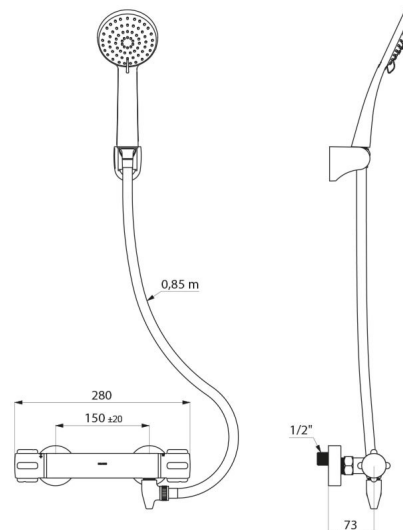

SECURITHERM Securitouch thermostatische doucheset met leegloop

Ref. H9739SHYG

Securitouch thermostatische tweegreepsmengkraan

Adviesprijs excl. BTW Benelux 2024 : € 401,00

BESCHRIJVING

SECURITHERM Securitouch thermostatische doucheset met leegloop - Ref. H9739SHYG

SECURITHERM thermostatische doucheset met tweegreepsmengkraan en automatische leegloop:

- Douchemengkraan met thermostatisch kalkwerend binnenwerk: Mengkraan met anti-verbrandingsveiligheid: automatische sluiting bij onderbreking koud water.

Anti "koude douche" functie: automatische sluiting bij onderbreking warm water.

Thermostatisch kalkwerend binnenwerk voor de temperatuurregeling. Keramisch binnenwerk kwartdraai voor debietregeling.

Regelbare temperatuur: van 25°C tot 40°C en temperatuurbegrenzing ingesteld op 38°C.

Een thermische spoeling is eenvoudig uit te voeren zonder demonteren van de greep en zonder afsluiten van de koud watertoevoer.

Debiet ingesteld op 9 l/min.

Lichaam in messing verchroomd en CLASSIC grepen.

Douche uitgang M1/2".

Filters en terugslagkleppen geïntegreerd in de toevoeren F3/4".

Mengkraan met standaard S-koppelingen M1/2" M3/4".

- Handdouche (ref. 813) en draaibare verchroomde muurhouder (ref. 845).
- Antistagnatie koppeling FM1/2", te plaatsen tussen de onderuitgang en de doucheslang, voor automatische leegloop van de handdouche en de doucheslang (beperkt de bacteriegroei) (ref. 880).

Mengkraan uitermate geschikt voor zorginstellingen, ziekenhuizen en klinieken.

Mengkraan geschikt voor mensen met beperkte mobiliteit.

Mengkraan met 30 jaar garantie.

TECHNISCHE EIGENSCHAPPEN

SECURITHERM Securitouch thermostatische doucheset met leegloop - Ref. H9739SHYG