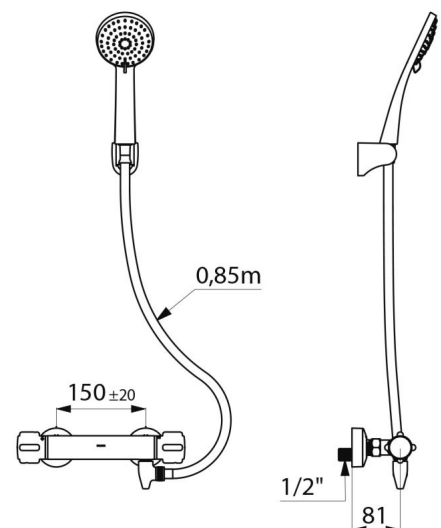

SECURITHERM Securitouch thermostatische doucheset met leegloop

Ref. H9739HYG

Thermostatische tweegreepsmengkraan

Adviesprijs excl. BTW Benelux 2025 : € 433,00

BESCHRIJVING

SECURITHERM Securitouch thermostatische doucheset met leegloop - Ref. H9739HYG

SECURITHERM thermostatische doucheset met tweegreepsmengkraan en automatische leegloop:

- Douchemengkraan met thermostatisch kalkwerend binnenwerk: Mengkraan met anti-verbrandingsveiligheid: automatische sluiting bij onderbreking koud water.

Anti "koude douche" functie: automatische sluiting bij onderbreking warm water.

Thermostatisch kalkwerend binnenwerk voor de temperatuurregeling.

Keramisch binnenwerk kwartdraai voor debietregeling.

Regelbare temperatuur: van 25°C tot 40°C en temperatuurbegrenzing ingesteld op 38°C.

Een thermische spoeling is eenvoudig uit te voeren zonder demonteren van de greep en zonder afsluiten van de koud watertoevoer.

Debiet ingesteld op 9 l/min.

Lichaam in messing verchromd en CLASSIC grepen.

Douche uitgang M1/2".

Filters en terugslagkleppen geïntegreerd in de toevoeren F3/4".

Geleverd met STOP/CHECK S-koppelingen M1/2" M3/4".

- Handdouche (ref. 813) en draaibare verchromde muurhouder (ref. 845).
- Antistagnatie koppeling FM1/2", te plaatsen tussen de onderuitgang en de doucheslang, voor automatische leegloop van de handdouche en de doucheslang (ref. 880).

Mengkraan uitermate geschikt voor zorginstellingen, ziekenhuizen en klinieken.

Mengkraan geschikt voor mensen met beperkte mobiliteit.

Mengkraan met 30 jaar garantie.

TECHNISCHE EIGENSCHAPPEN

SECURITHERM Securitouch thermostatische doucheset met leegloop - Ref. H9739HYG