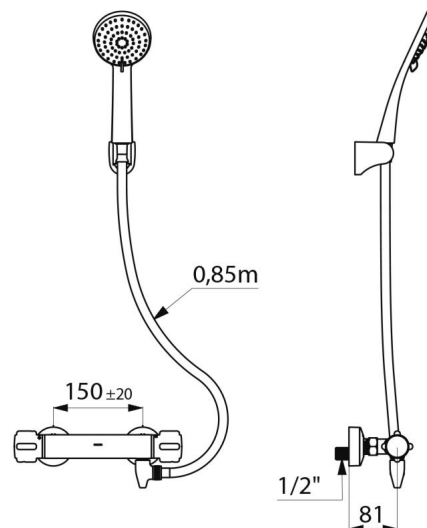

SECURITHERM Securitouch thermostatische doucheset met leegloop

Ref. H9739HYG

Thermostatische tweegreepsmengkraan

Adviesprijs excl. BTW Benelux 2024 : € 453,00

BESCHRIJVING

SECURITHERM Securitouch thermostatische doucheset met leegloop - Ref. H9739HYG

SECURITHERM thermostatische doucheset met tweegreepsmengkraan en automatische leegloop:

- Douchemengkraan met thermostatisch kalkwerend binnenwerk: Mengkraan met anti-verbrandingsveiligheid: automatische sluiting bij onderbreking koud water.

Anti "koude douche" functie: automatische sluiting bij onderbreking warm water.

Thermostatisch kalkwerend binnenwerk voor de temperatuurregeling. Keramisch binnenwerk kwartdraai voor debietregeling.

Regelbare temperatuur: van 25°C tot 40°C en temperatuurbegrenzing ingesteld op 38°C.

Een thermische spoeling is eenvoudig uit te voeren zonder demonteren van de greep en zonder afsluiten van de koud watertoevoer.

Debiet ingesteld op 9 l/min.

Lichaam in messing verchroomd en CLASSIC grepen.

Douche uitgang M1/2".

Filters en terugslagkleppen geïntegreerd in de toevoeren F3/4".

Geleverd met STOP/CHECK S-koppelingen M1/2" M3/4".

- Handdouche (ref. 813) en draaibare verchroomde muurhouder (ref. 845).
- Antistagnatie koppeling FM1/2", te plaatsen tussen de onderuitgang en de doucheslang, voor automatische leegloop van de handdouche en de doucheslang (ref. 880).

Mengkraan uitermate geschikt voor zorginstellingen, ziekenhuizen en klinieken.

Mengkraan geschikt voor mensen met beperkte mobiliteit.

Mengkraan met 30 jaar garantie.

TECHNISCHE EIGENSCHAPPEN

SECURITHERM Securitouch thermostatische doucheset met leegloop - Ref. H9739HYG