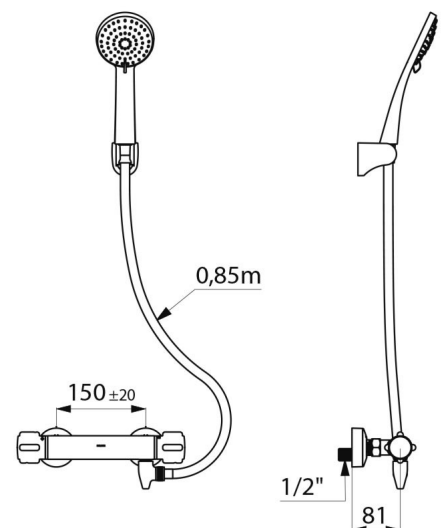

SECURITHERM Securitouch thermostatische doucheset met leegloop

Ref. H9739HYG

Thermostatische tweegreepsmengkraan

Adviesprijs excl. BTW Benelux 2025 : € 433,00

BESCHRIJVING

SECURITHERM Securitouch thermostatische doucheset met leegloop - Ref. H9739HYG

SECURITHERM thermostatische doucheset met tweegreepsmengkraan en automatische leegloop:

- Douchemengkraan met thermostatisch kalkwerend binnenwerk: Mengkraan met anti-verbrandingsveiligheid: automatische sluiting bij onderbreking koud water.

Anti "koude douche" functie: automatische sluiting bij onderbreking warm water.

Thermostatisch kalkwerend binnenwerk voor de temperatuurregeling.

Keramisch binnenwerk kwartdraai voor debietregeling.

Regelbare temperatuur: van 25°C tot 40°C en temperatuurbegrenzing ingesteld op 38°C.

Een thermische spoeling is eenvoudig uit te voeren zonder demonteren van de greep en zonder afsluiten van de koud watertoevoer.

Debiet ingesteld op 9 l/min.

Lichaam in messing verchroomd en CLASSIC grepen.

Douche uitgang M1/2".

Filters en terugslagkleppen geïntegreerd in de toevoeren F3/4".

Geleverd met STOP/CHECK S-koppelingen M1/2" M3/4".

- Handdouche (ref. 813) en draaibare verchroomde muurhouder (ref. 845).
- Antistagnatie koppeling FM1/2", te plaatsen tussen de onderuitgang en de doucheslang, voor automatische leegloop van de handdouche en de doucheslang (ref. 880).

Mengkraan uitermate geschikt voor zorginstellingen, ziekenhuizen en klinieken.

Mengkraan geschikt voor mensen met beperkte mobiliteit.

Mengkraan met 30 jaar garantie.

TECHNISCHE EIGENSCHAPPEN

SECURITHERM Securitouch thermostatische doucheset met leegloop - Ref. H9739HYG