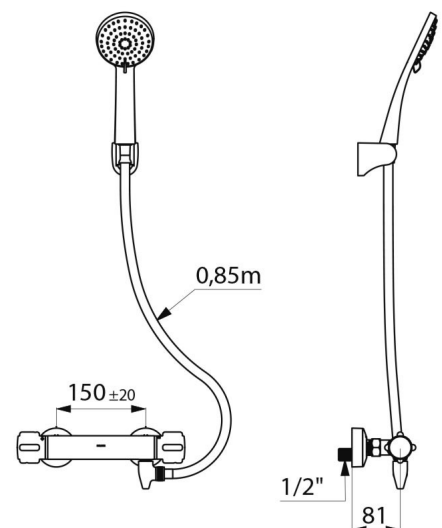

SECURITHERM Securitouch thermostatische doucheset met leegloop

Ref. H9739HYG

Thermostatische tweegreepsmengkraan

Adviesprijs excl. BTW Benelux 2024 : € 453,00

BESCHRIJVING

SECURITHERM Securitouch thermostatische doucheset met leegloop - Ref. H9739HYG

SECURITHERM thermostatische doucheset met tweegreepsmengkraan en automatische leegloop:

- Douchemengkraan met thermostatisch kalkwerend binnenwerk: Mengkraan met anti-verbrandingsveiligheid: automatische sluiting bij onderbreking koud water.

Anti "koude douche" functie: automatische sluiting bij onderbreking warm water.

Thermostatisch kalkwerend binnenwerk voor de temperatuurregeling.

Keramisch binnenwerk kwartdraai voor debietregeling.

Regelbare temperatuur: van 25°C tot 40°C en temperatuurbegrenzing ingesteld op 38°C.

Een thermische spoeling is eenvoudig uit te voeren zonder demonteren van de greep en zonder afsluiten van de koud watertoevoer.

Debiet ingesteld op 9 l/min.

Lichaam in messing verchroomd en CLASSIC grepen.

Douche uitgang M1/2".

Filters en terugslagkleppen geïntegreerd in de toevoeren F3/4".

Geleverd met STOP/CHECK S-koppelingen M1/2" M3/4".

- Handdouche (ref. 813) en draaibare verchroomde muurhouder (ref. 845).
- Antistagnatie koppeling FM1/2", te plaatsen tussen de onderuitgang en de doucheslang, voor automatische leegloop van de handdouche en de doucheslang (ref. 880).

Mengkraan uitermate geschikt voor zorginstellingen, ziekenhuizen en klinieken.

Mengkraan geschikt voor mensen met beperkte mobiliteit.

Mengkraan met 30 jaar garantie.

TECHNISCHE EIGENSCHAPPEN

SECURITHERM Securitouch thermostatische doucheset met leegloop - Ref. H9739HYG