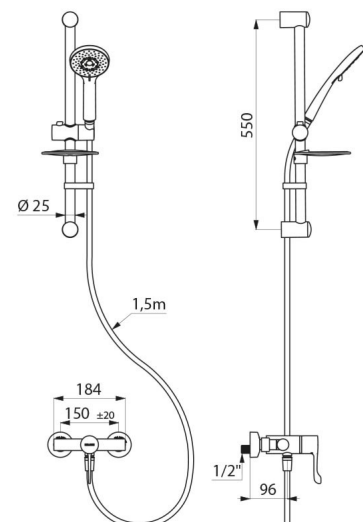

Lichaam in messing verchromd en hygiënische hendel L.100 mm.
Onderuitgang M1/2".
Wandmengkraan met STOP/CHECK S-koppelingen M1/2" M3/4".
Douchemengkraan uitermate geschikt voor zorginstellingen, ziekenhuizen en klinieken.

- Handdouche met glijstuk (ref. 813) op verchromde stang (ref. 821) met zeepschaal en doucheslang (ref. 836T1).
- Opvangkraag voor handdouche (ref. 830).

Mengkraan conform de vereisten van de norm NF M (Medische omgeving).
Geschikt voor mensen met beperkte mobiliteit.
30 jaar garantie.

TECHNISCHE EIGENSCHAPPEN

Doucheset met thermostatische mengkraan - Ref. H9630KIT

| | |
|-----------------------|---|
| Aansluiting | M1/2" |
| Technologie | SECURITHERM thermostatisch sequentieel Securitouch |
| Diepte | 185 mm |
| Lengte | 184 mm |
| Debiet | 9 l/min |
| Temperatuurbegrenzing | 39°C |
| Afwerking | Messing verchromd |
| Standaarden | ACS  |