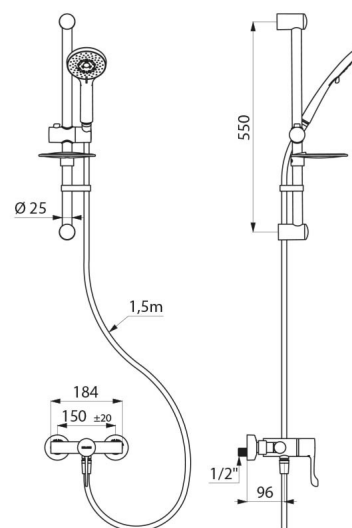

VOORDELEN

- Sequentieel openen en sluiten op koud water
- Maximale hygiëne: geen terugslagklep op toevoeren
- SECURITHERM: Optimale anti-verbrandingsveiligheid
- Thermostatisch: volledig stabiele temperatuur