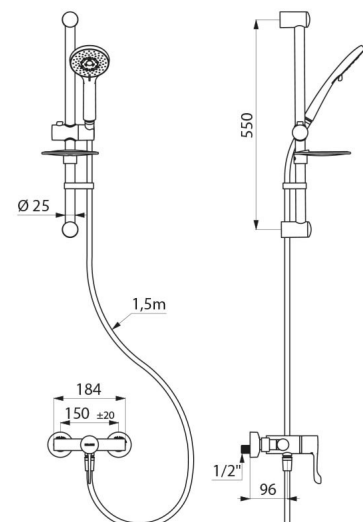

Lichaam in messing verchromd en hygiënische hendel L.100 mm.  
Onderuitgang M1/2".  
Wandmengkraan met STOP/CHECK S-koppelingen M1/2" M3/4".  
Douchemengkraan uitermate geschikt voor zorginstellingen, ziekenhuizen en klinieken.

- Handdouche met glijstuk (ref. 813) op verchromde stang (ref. 821) met zeepschaal en doucheslang (ref. 836T1).
- Opvangkraag voor handdouche (ref. 830).

Mengkraan conform de vereisten van de norm NF M (Medische omgeving).  
Geschikt voor mensen met beperkte mobiliteit.  
30 jaar garantie.

## TECHNISCHE EIGENSCHAPPEN

Doucheset met thermostatische mengkraan - Ref. H9630KIT

Aansluiting	M1/2"
Technologie	SECURITHERM thermostatisch sequentieel Securitouch
Diepte	185 mm
Lengte	184 mm
Debiet	9 l/min
Temperatuurbegrenzing	39°C
Afwerking	Messing verchromd
Standaarden	ACS 