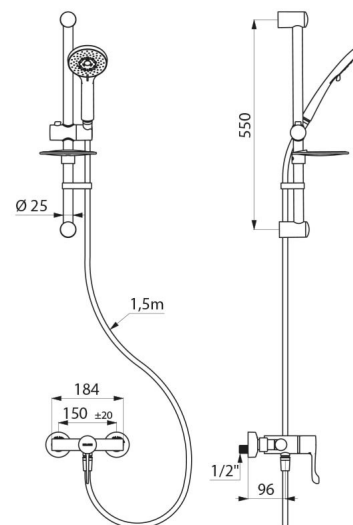

Lichaam in messing verchromd en hygiënische hendel L.100 mm.
Onderuitgang M1/2".
Wandmengkraan met STOP/CHECK S-koppelingen M1/2" M3/4".
Douchemengkraan uitermate geschikt voor zorginstellingen, ziekenhuizen en klinieken.

- Handdouche met glijstuk (ref. 813) op verchromde stang (ref. 821) met zeepschaal en doucheslang (ref. 836T1).
 - Opvangkraag voor handdouche (ref. 830).
- Mengkraan conform de vereisten van de norm NF M (Medische omgeving).
Geschikt voor mensen met beperkte mobiliteit.
30 jaar garantie.

TECHNISCHE EIGENSCHAPPEN

Doucheset met thermostatische mengkraan - Ref. H9630KIT

Aansluiting	M1/2"
Technologie	SECURITHERM thermostatisch sequentieel Securitouch
Diepte	185 mm
Lengte	184 mm
Debiet	9 l/min
Temperatuurbegrenzing	39°C
Afwerking	Messing verchromd
Standaarden	ACS 