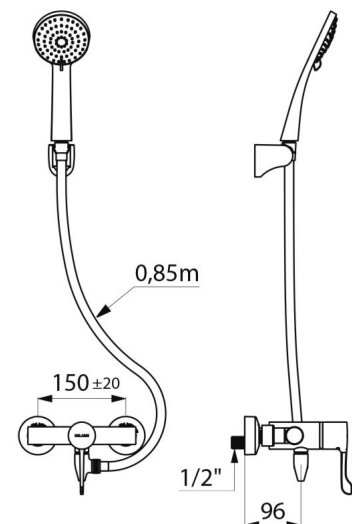

Doucheset met thermostatische mengkraan en leegloopautomaat

Ref. H9630HYG

Thermostatische sequentiële douchemengkraan zonder terugslagklep

Adviesprijs excl. BTW Benelux 2025 : € 547,00

BESCHRIJVING

Doucheset met thermostatische mengkraan en leegloopautomaat - Ref. H9630HYG

SECURITHERM doucheset met thermostatische sequentiële mengkraan en automatische leegloop.

1. Mengkraan met sequentieel thermostatisch kalkwerend binnenwerk: Thermostatisch sequentiële mengkraan: openen en sluiten op koud water. Mengkraan zonder terugslagkleppen op de toevoeren (minder bacteriegroei). Terugvloeijing warm water en koud water is uitgesloten. Sequentiële mengkraan met anti-verbrandingsveiligheid: automatische sluiting bij onderbreking koud of warm water. Securitouch thermische anti-verbrandingsisolatie. Regelbare temperatuur: koud water tot 39°C, begrenzing ingesteld op 39°C. Mogelijk een thermische spoeling uit te voeren. Lichaam met gladde binnenkant en beperkt watervolume (beperkt bacteriehaarden). Debiet ingesteld op 9 l/min. Lichaam in messing verchromd en hygiënische hendel L.100 mm. Onderuitgang M1/2". Wandmengkraan met STOP/CHECK S-koppelingen M1/2" M3/4". Douchemengkraan uitermate geschikt voor zorginstellingen, ziekenhuizen en klinieken.
   - Handdouche (ref. 813) met doucheslang (ref. 836T3) en draaibare verchromde muurhouder (ref. 845).
   - Antistagnatie koppeling FM1/2" te plaatsen tussen de onderuitgang en de doucheslang, voor automatische leegloop van de handdouche en de doucheslang (beperkt bacteriegroei) (ref. 880).
2. Mengkraan conform de vereisten van de norm NF M (Medische omgeving). Geschikt voor mensen met beperkte mobiliteit. 30 jaar garantie.

TECHNISCHE EIGENSCHAPPEN