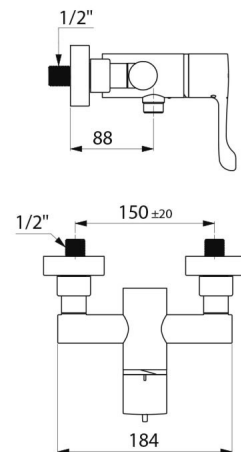

### Sequentiële thermostatische douchemengkraan - Ref. H9630S

Aansluiting	M1/2"
Technologie	SECURITHERM thermostatische sequentiële mengkraan, Securitouch
Lengte	184 mm
Debiet	9 l/min
Temperatuurbegrenzing	Ja
Afwerking	Messing verchromd
Standaarden	ACS  
Waarborg	