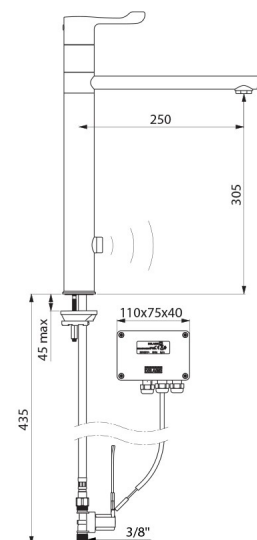

TEMPOMATIC MIX

elektronische mengkraan

Ref. 20164T4

Hoge elektronische ééngatsmengkraan met draaibare uitloop

Adviesprijs excl. BTW Benelux 2024 : € 755,00

BESCHRIJVING

TEMPOMATIC MIX elektronische mengkraan - Ref. 20164T4

Elektronische spoeltafelmengkraan op blad.
Sensorkraan met hoge draaibare uitloop L.250 mm H.305 mm.
Individuele elektrische sturing IP65.
Stroomtoevoer via netspanning met transfo 230/12V.
Lichaam en uitloop met gladde binnenkant (beperkt bacterievorming).
Configureerbare periodieke spoeling (ingesteld op ~60 sec elke 24 h na laatste gebruik) om stilstaand water in het net tegen te gaan.
Debiet beperkt op 9 l/min bij 3 bar.
Aanwezigheidsdetectie met schokbestendige infrarood technologie.
Lichaam in messing verchroomd met verstevigde bevestiging met 2 rvs staafjes.
Temperatuurregeling met hygiënische hendel L.100 mm.
PEX slangen met filters en elektroventielen M3/8".
Anti-blokkeerveiligheid in stromende toestand.
Elektroventielen voor de mengkamer.
Mengkraan conform de Franse medische NF-norm.
Elektronische kraan uitermate geschikt voor zorginstellingen, ziekenhuizen en klinieken.
Geschikt voor mensen met beperkte mobiliteit.
Mengkraan met 30 jaar garantie.
Twee sluitingsmogelijkheden:
- Standaard modus: ingestelde looptijd, automatische sluiting
- ON/OFF modus: sluiting door de gebruiker of zelfsluiting na 30 min.
Mogelijk een thermische spoeling uit te voeren.
Plaats de detectie op de zijkant van de kraan in ON/OFF modus.

TECHNISCHE EIGENSCHAPPEN

TEMPOMATIC MIX elektronische mengkraan - Ref. 20164T4

Aansluiting	M3/8"
Technologie	Elektronisch
Hoogte	420 mm
Hoogte van de uitloop	305 mm
Lengte van de uitloop	250 mm
Debiet	9 l/min
Afwerking	Messing verchroomd
Standaarden	ACS CE