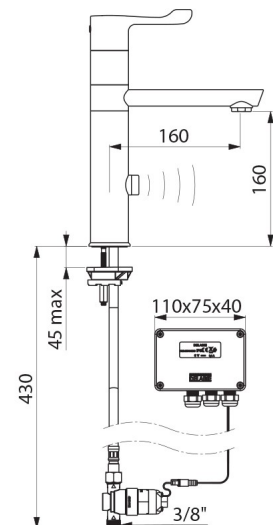

Elektronische wastafelmengkraan op blad.
 Sensorkraan met hoge draaibare uitloop H.160 mm L.160 mm.
 Individuele elektrische sturing IP65.
 Stroomtoevoer via netspanning met transfo 230/12V.
 Lichaam en uitloop met gladde binnenkant (beperkt bacterievorming).
 Configureerbare periodieke spoeling (ingesteld op ~60 seconden elke 24 h na laatste gebruik) om stilstaand water in het net tegen te gaan.
 Debiet beperkt tot 5 l/min bij 3 bar.
 Aanwezigheidsdetectie met schokbestendige infrarood technologie.
 Lichaam in messing verchromd met verstevigde bevestiging met 2 rvs staafjes.
 Temperatuurregeling met hygiënische hendel L.100 mm.
 PEX slangen met filters en elektroventielen M3/8".
 Anti-blokkeerveiligheid in stromende toestand.
 Elektroventielen voor de mengkamer.
 Mengkraan NF M (Medische omgeving) gecertificeerd.
 Elektronische kraan uitermate geschikt voor zorginstellingen, ziekenhuizen en klinieken.
 Geschikt voor mensen met beperkte mobiliteit.
 Mengkraan met 30 jaar garantie.
 Twee sluitingsmogelijkheden:
 - Standaard modus: ingestelde looptijd, automatische sluiting
 - ON/OFF modus: sluiting door de gebruiker of zelfsluiting na 30 min.
 Mogelijk een thermische spoeling uit te voeren.
 Plaats de detectie op de zijkant van de kraan in ON/OFF modus.

TEMPOMATIC MIX elektronische mengkraan - Ref. 20164T1

Stroomtoevoer	Netspanning 230/12 V
Aansluiting	M3/8"
Technologie	Elektronisch
Hoogte	280 mm
Hoogte van de uitloop	160 mm
Lengte van de uitloop	160 mm
Debiet	5 l/min bij 3 bar
Afwerking	Messing verchromd