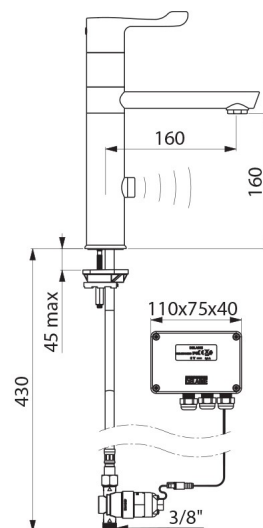

TEMPOMATIC MIX

elektronische mengkraan

Ref. 20164T1

Hoge elektronische ééngatsmengkraan met draaibare uitloop

Adviesprijs excl. BTW Benelux 2024 : € 693,00

BESCHRIJVING

TEMPOMATIC MIX elektronische mengkraan - Ref. 20164T1

Elektronische wastafelmengkraan op blad.
Sensorkraan met hoge draaibare uitloop H.160 mm L.160 mm.
Individuele elektrische sturing IP65.
Stroomtoevoer via netspanning met transfo 230/12V.
Lichaam en uitloop met gladde binnenkant (beperkt bacterievorming).
Configureerbare periodieke spoeling (ingesteld op ~60 seconden elke 24 h na laatste gebruik) om stilstaand water in het net tegen te gaan.
Debiet beperkt tot 5 l/min bij 3 bar.
Aanwezigheidsdetectie met schokbestendige infrarood technologie.
Lichaam in messing verchromd met verstevigde bevestiging met 2 rvs staafjes.
Temperatuurregeling met hygiënische hendel L.100 mm.
PEX slangen met filters en elektroventielen M3/8".
Anti-blokkeerveiligheid in stromende toestand.
Elektroventielen voor de mengkamer.
Mengkraan NF M (Medische omgeving) gecertificeerd.
Elektronische kraan uitermate geschikt voor zorginstellingen, ziekenhuizen en klinieken.
Geschikt voor mensen met beperkte mobiliteit.
Mengkraan met 30 jaar garantie.
Twee sluitingsmogelijkheden:
- Standaard modus: ingestelde looptijd, automatische sluiting
- ON/OFF modus: sluiting door de gebruiker of zelfsluiting na 30 min.
Mogelijk een thermische spoeling uit te voeren.
Plaats de detectie op de zijkant van de kraan in ON/OFF modus.

TECHNISCHE EIGENSCHAPPEN

TEMPOMATIC MIX elektronische mengkraan - Ref. 20164T1