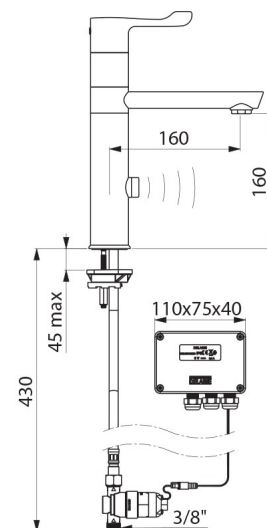

### BESCHRIJVING

TEMPOMATIC MIX elektronische mengkraan - Ref. 20164T1

Elektronische wastafelmengkraan op blad.  
 Sensorkraan met hoge draaibare uitloop H.160 mm L.160 mm.  
 Individuele elektrische sturing IP65.  
 Stroomtoevoer via netspanning met transfo 230/12V.  
 Lichaam en uitloop met gladde binnenkant (beperkt bacterievorming).  
 Configureerbare periodieke spoeling (ingesteld op ~60 seconden elke 24 h na laatste gebruik) om stilstaand water in het net tegen te gaan.  
 Debiet beperkt tot 5 l/min bij 3 bar.  
 Aanwezigheidsdetectie met schokbestendige infrarood technologie.  
 Lichaam in messing verchromd met verstevigde bevestiging met 2 rvs staafjes.  
 Temperatuurregeling met hygiënische hendel L.100 mm.  
 PEX slangen met filters en elektroventielen M3/8".  
 Anti-blokkeerveiligheid in stromende toestand.  
 Elektroventielen voor de mengkamer.  
 Mengkraan NF M (Medische omgeving) gecertificeerd.  
 Elektronische kraan uitermate geschikt voor zorginstellingen, ziekenhuizen en klinieken.  
 Geschikt voor mensen met beperkte mobiliteit.  
 Mengkraan met 30 jaar garantie.  
 Twee sluitingsmogelijkheden:  
 - Standaard modus: ingestelde looptijd, automatische sluiting  
 - ON/OFF modus: sluiting door de gebruiker of zelfsluiting na 30 min.  
 Mogelijk een thermische spoeling uit te voeren.  
 Plaats de detectie op de zijkant van de kraan in ON/OFF modus.

### TECHNISCHE EIGENSCHAPPEN

TEMPOMATIC MIX elektronische mengkraan - Ref. 20164T1

Stroomtoevoer	Netspanning 230/12 V
Aansluiting	M3/8"
Technologie	Elektronisch
Hoogte	280 mm
Hoogte van de uitloop	160 mm
Lengte van de uitloop	160 mm
Debiet	5 l/min bij 3 bar
Afwerking	Messing verchromd