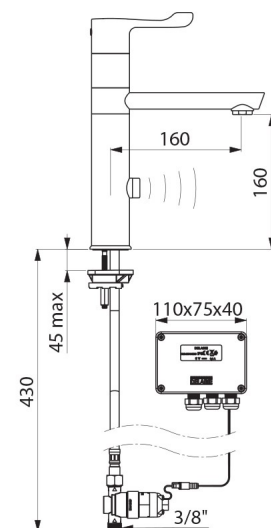

TEMPOMATIC MIX

elektronische mengkraan

Ref. 20164T1

Hoge elektronische ééngatsmengkraan met draaibare uitloop

Adviesprijs excl. BTW Benelux 2024 : € 693,00

BESCHRIJVING

TEMPOMATIC MIX elektronische mengkraan - Ref. 20164T1

Elektronische wastafelmengkraan op blad.
Sensorkraan met hoge draaibare uitloop H.160 mm L.160 mm.
Individuele elektrische sturing IP65.
Stroomtoevoer via netspanning met transfo 230/12V.
Lichaam en uitloop met gladde binnenkant (beperkt bacterievorming).
Configureerbare periodieke spoeling (ingesteld op ~60 seconden elke 24 h na laatste gebruik) om stilstaand water in het net tegen te gaan.
Debiet beperkt tot 5 l/min bij 3 bar.
Aanwezigheidsdetectie met schokbestendige infrarood technologie.
Lichaam in messing verchromd met verstevigde bevestiging met 2 rvs staafjes.
Temperatuurregeling met hygiënische hendel L.100 mm.
PEX slangen met filters en elektroventielen M3/8".
Anti-blokkeerveiligheid in stromende toestand.
Elektroventielen voor de mengkamer.
Mengkraan NF M (Medische omgeving) gecertificeerd.
Elektronische kraan uitermate geschikt voor zorginstellingen, ziekenhuizen en klinieken.
Geschikt voor mensen met beperkte mobiliteit.
Mengkraan met 30 jaar garantie.
Twee sluitingsmogelijkheden:
- Standaard modus: ingestelde looptijd, automatische sluiting
- ON/OFF modus: sluiting door de gebruiker of zelfsluiting na 30 min.
Mogelijk een thermische spoeling uit te voeren.
Plaats de detectie op de zijkant van de kraan in ON/OFF modus.

TECHNISCHE EIGENSCHAPPEN

TEMPOMATIC MIX elektronische mengkraan - Ref. 20164T1