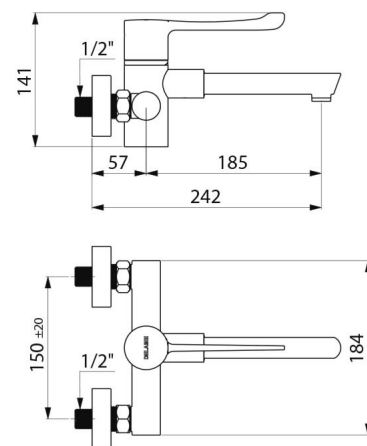

### BESCHRIJVING

**SECURITHERM BIOCLIP sequentiële thermostatische wastafelmengkraan - Ref. H9610S**

Thermostatische wastafelmengkraan.  
SECURITHERM muurmodel.  
Sequentiele thermostatische mengkraan: openen en sluiten op koud water. Geen enkel risico op terugvloeiing tussen warm en koud water. Geen terugslagkleppen op de toevoeren.  
Anti-verbrandingsveiligheid: automatische sluiting bij onderbreking koud of warm water.  
Securitouch thermische anti-verbrandingsisolatie.  
Muurmengkraan geleverd met 1 demonteerbare wegwerpbaar uitloop in recycleerbaar Hostaform® L.125.  
Sequentieel thermostatisch kalkwerend binnenwerk voor debiet en temperatuurregeling.  
Regelbare temperatuur: van koud water tot 40°C met temperatuurbegrenzing ingesteld op 40°C.  
Mogelijk een thermische of chemische spoeling uit te voeren.  
Lichaam en uitloop met gladde binnenkant en beperkte hoeveelheid water. Debiet ingesteld op 7 l/min.  
Lichaam in messing verchroomd.  
Bediening zonder manueel contact met hygiënische hendel L.146 mm.  
Mengkraan met asafstand 150 mm, geleverd met standaard S-koppelingen M1/2" M3/4".  
Thermostatische mengkraan uitermate geschikt voor zorginstellingen, ziekenhuizen en klinieken.  
Sequentiele mengkraan geschikt voor mensen met beperkte mobiliteit.  
Mengkraan met 30 jaar garantie.

### TECHNISCHE EIGENSCHAPPEN

**SECURITHERM BIOCLIP sequentiële thermostatische wastafelmengkraan - Ref. H9610S**

Aansluiting	M1/2"
Technologie	SECURITHERM sequentiële mengkraan, Securitouch
Hoogte	141 mm
Breedte	184 mm
Lengte van de uitloop	185 mm
Debiet	7 l/min
Temperatuurbegrenzing	Ja
Afwerking	Messing verchroomd