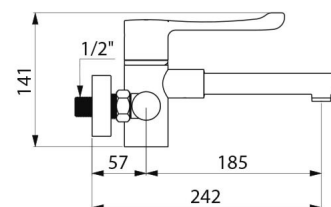

TECHNISCHE EIGENSCHAPPEN

SECURITHERM BIOCLIP sequentiële thermostatische wastafelmengkraan - Ref. H9610S

Aansluiting	M1/2"
Technologie	SECURITHERM sequentiële mengkraan, Securitouch
Hoogte	141 mm
Breedte	184 mm
Lengte van de uitloop	185 mm
Debiet	7 l/min
Temperatuurbegrenzing	Ja
Afwerking	Messing verchroomd