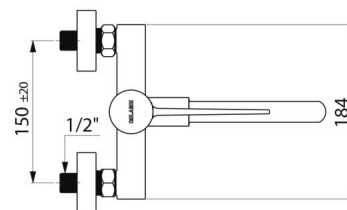

Thermostatische wastafelmengkraan.
SECURITHERM muurmodel.
Sequentiële thermostatische mengkraan: openen en sluiten op koud water. Geen enkel risico op terugvloeiing tussen warm en koud water. Geen terugslagkleppen op de toevoeren.
Anti-verbrandingsveiligheid: automatische sluiting bij onderbreking koud of warm water.
Securitouch thermische anti-verbrandingsisolatie.
Muurmengkraan geleverd met 1 demonteerbare wegwerpbaar uitloop in recycleerbaar Hostaform® L.125.
Sequentieel thermostatisch kalkwerend binnenwerk voor debiet en temperatuurregeling.
Regelbare temperatuur: van koud water tot 40°C met temperatuurbegrenzing ingesteld op 40°C.
Mogelijk een thermische of chemische spoeling uit te voeren.
Lichaam en uitloop met gladde binnenkant en beperkte hoeveelheid water. Debiet ingesteld op 7 l/min.
Lichaam in messing verchroomd.
Bediening zonder manueel contact met hygiënische hendel L.146 mm.
Mengkraan met asafstand 150 mm, geleverd met standaard S-koppelingen M1/2" M3/4".
Thermostatische mengkraan uitermate geschikt voor zorginstellingen, ziekenhuizen en klinieken.
Sequentiële mengkraan geschikt voor mensen met beperkte mobiliteit.
Mengkraan met 30 jaar garantie.

TECHNISCHE EIGENSCHAPPEN

SECURITHERM BIOCLIP sequentiële thermostatische wastafelmengkraan - Ref. H9610S

Aansluiting	M1/2"
Technologie	SECURITHERM sequentiële mengkraan, Securitouch
Hoogte	141 mm
Breedte	184 mm
Lengte van de uitloop	185 mm
Debiet	7 l/min
Temperatuurbegrenzing	Ja
Afwerking	Messing verchroomd