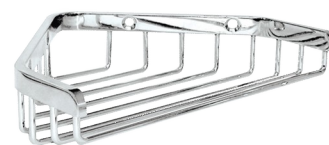

# Zeepschaal draadmodel, muurmodel in hoek

Ref. 3569

RVS glanzend gepolijst

Adviesprijs excl. BTW Benelux 2025 : € 52,00

## BESCHRIJVING

Zeepschaal draadmodel, muurmodel in hoek - Ref. 3569

Hoekvormige zeepschaal muurmodel.  
Verstevigd model.  
Glanzend gepolijst rvs.  
Afmetingen: 120 x 165 x 34 mm.  
30 jaar garantie.

## TECHNISCHE EIGENSCHAPPEN

Zeepschaal draadmodel, muurmodel in hoek - Ref. 3569

Hoogte	34 mm
Diepte	120 mm
Breedte	165 mm
Afwerking	RVS glanzend gepolijst
Standaarden	
Waarborg	