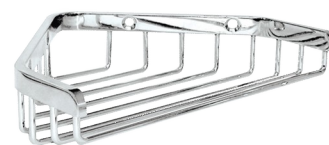

Zeepschaal draadmodel, muurmodel in hoek

Ref. 3569

RVS glanzend gepolijst

Adviesprijs excl. BTW Benelux 2025 : € 52,00

BESCHRIJVING

Zeepschaal draadmodel, muurmodel in hoek - Ref. 3569

Hoekvormige zeepschaal muurmodel.
Verstevigd model.
Glanzend gepolijst rvs.
Afmetingen: 120 x 165 x 34 mm.
30 jaar garantie.

VOORDELEN

Verstevigd model

TECHNISCHE EIGENSCHAPPEN

Zeepschaal draadmodel, muurmodel in hoek - Ref. 3569

Hoogte	34 mm
Diepte	120 mm
Breedte	165 mm
Afwerking	RVS glanzend gepolijst
Standaarden	
Waarborg	