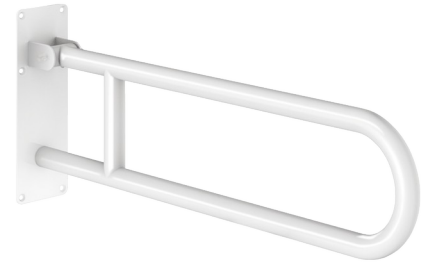

Opklapbare witte Basic greep, L. 760 mm

Ref. 511516W

Rvs geëpoxeerd wit

Adviesprijs excl. BTW Benelux 2025 : € 203,00

BESCHRIJVING

Opklapbare witte Basic greep, L. 760 mm - Ref. 511516W

Opklapbare Basic muursteen, Ø 32, voor personen met beperkte mobiliteit.
Steungreep voor WC of douche in geëpoxeerd wit rvs.
Zichtbare bevestiging a.d.h.v. plaat met 6 bevestigingsgaten.
Dikte van de bevestigingsplaat: 3,5 mm.
Afmetingen: 760 x 300 x 100 mm.
30 jaar garantie.
CE markering.

VOORDELEN

Getest op meer dan 200 kg

Geschikte diameter voor optimale grip

Glad oppervlak, gemakkelijk te reinigen

TECHNISCHE EIGENSCHAPPEN

Opklapbare witte Basic greep, L. 760 mm - Ref. 511516W

Hoogte	300 mm
Lengte	760 mm
Breedte	100 mm
Diameter	32 mm
Afwerking	RVS geëpoxeerd wit
Standaarden	
Waarborg	