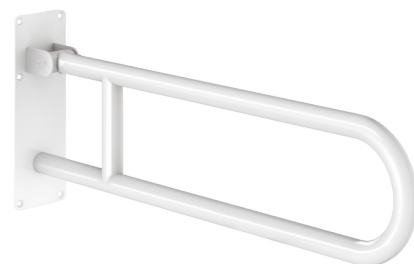

# Opklapbare witte Basic greep, L. 760 mm

Ref. 511516W

Rvs geëpoxeerd wit

Adviesprijs excl. BTW Benelux 2025 : € 203,00

## BESCHRIJVING

Opklapbare witte Basic greep, L. 760 mm - Ref. 511516W

Opklapbare Basic muursteen, Ø 32, voor personen met beperkte mobiliteit.  
Steungreep voor WC of douche in geëpoxeerd wit rvs.  
Zichtbare bevestiging a.d.h.v. plaat met 6 bevestigingsgaten.  
Dikte van de bevestigingsplaat: 3,5 mm.  
Afmetingen: 760 x 300 x 100 mm.  
30 jaar garantie.  
CE markering.

## VOORDELEN

Getest op meer dan 200 kg

Geschikte diameter voor optimale grip

Glad oppervlak, gemakkelijk te reinigen

## TECHNISCHE EIGENSCHAPPEN

Opklapbare witte Basic greep, L. 760 mm - Ref. 511516W

Hoogte	300 mm
Lengte	760 mm
Breedte	100 mm
Diameter	32 mm
Afwerking	RVS geëpoxeerd wit
Standaarden	
Waarborg	