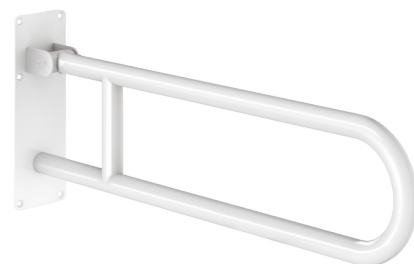

Opklapbare witte Basic greep, L. 760 mm

Ref. 511516W

Rvs geëpoxeerd wit

Adviesprijs excl. BTW Benelux 2025 : € 203,00

BESCHRIJVING

Opklapbare witte Basic greep, L. 760 mm - Ref. 511516W

Opklapbare Basic muursteen, Ø 32, voor personen met beperkte mobiliteit.
Steungreep voor WC of douche in geëpoxeerd wit rvs.
Zichtbare bevestiging a.d.h.v. plaat met 6 bevestigingsgaten.
Dikte van de bevestigingsplaat: 3,5 mm.
Afmetingen: 760 x 300 x 100 mm.
30 jaar garantie.
CE markering.

VOORDELEN

Getest op meer dan 200 kg

Geschikte diameter voor optimale grip

Glad oppervlak, gemakkelijk te reinigen

TECHNISCHE EIGENSCHAPPEN

Opklapbare witte Basic greep, L. 760 mm - Ref. 511516W

Hoogte	300 mm
Lengte	760 mm
Breedte	100 mm
Diameter	32 mm
Afwerking	RVS geëpoxeerd wit
Standaarden	
Waarborg	