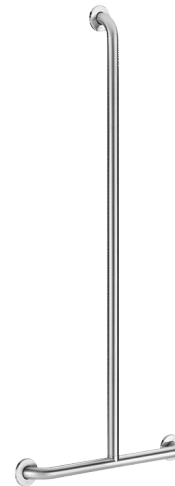

# T-vormige greep in mat rvs

Ref. 5440S

RVS mat gepolijst UltraSatin

Adviesprijs excl. BTW Benelux 2025 : € 289,00

## BESCHRIJVING

T-vormige greep in mat rvs - Ref. 5440S

T-vormige greep Ø 32 voor personen met beperkte mobiliteit. Kan gebruikt worden als steun en greep om recht te blijven staan. De verplaatsing in de douche gemakkelijker en veiliger maken. Doet dienst als doucheglijstang in combinatie met zeepschaal en/of houder voor handdouche. Combineerbaar met afneembaar douchezitje (afzonderlijk te bestellen). Afmetingen: 1.150 x 500 mm. Buis in bacteriostatisch rvs 304. Mat gepolijste UltraSatin uitvoering, homogeen en poriënvrij oppervlak voor een maximale hygiëne en gemakkelijk onderhoud. Volledige onzichtbare en veilige las tussen buis en rozet (exclusief procedure "ArN-Securit"). Afstand tussen greep en muur 40 mm: minimale plaats inname in de ruimte en verhindert eveneens dat de voorarm vast komt te zitten tussen muur en greep. Verborgene bevestigingen met rozet in rvs 304, Ø 72, 3 bevestigingsgaten. Rozetten en afdekplaatjes in rvs 304. Geleverd met rvs schroeven voor bevestiging in beton. Getest op meer dan 200 kg. Maximale aanbevolen belasting: 135 kg. 30 jaar garantie op greep. CE markering.

## VOORDELEN

-  RVS 304: beperkt de bacteriegroei
-  Getest op meer dan 200 kg
-  Afstand tot muur 40 mm: Minimale plaats inname
-  UltraSatin: glad oppervlak gemakkelijke reiniging

## TECHNISCHE EIGENSCHAPPEN

T-vormige greep in mat rvs - Ref. 5440S

Hoogte	1.150 mm
Lengte	500 mm
Diameter	Ø 32
Afstand tot de muur	40 mm
Afwerking	RVS 304 mat gepolijst UltraSatin
Standaarden	
Waarborg	