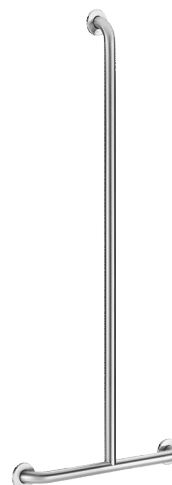

T-vormige greep in mat rvs

Ref. 5440S

RVS mat gepolijst UltraSatin

Adviesprijs excl. BTW Benelux 2024 : € 281,00

BESCHRIJVING

T-vormige greep in mat rvs - Ref. 5440S

T-vormige greep Ø 32 voor personen met beperkte mobiliteit. Kan gebruikt worden als steun en greep om recht te blijven staan. De verplaatsing in de douche gemakkelijker en veiliger maken. Doet dienst als doucheglijstang in combinatie met zeepschaal en/of houder voor handdouches. Combineerbaar met afneembaar douchezitje (afzonderlijk te bestellen). Afmetingen: 1.150 x 500 mm. Buis in bacteriostatisch rvs 304. Mat gepolijste UltraSatin uitvoering, homogeen en poriënvrij oppervlak voor een maximale hygiëne en gemakkelijk onderhoud. Volledige onzichtbare en veilige las tussen buis en rozet (exclusief procedure "ArN-Securit"). Afstand tussen greep en muur 40 mm: minimale plaats inname in de ruimte en verhindert eveneens dat de voorarm vast komt te zitten tussen muur en greep. Verborgen bevestigingen met rozet in rvs 304, Ø 72, 3 bevestigingsgaten. Rozetten en afdekplaatjes in rvs 304. Geleverd met rvs schroeven voor bevestiging in beton. Getest op meer dan 200 kg. Maximale aanbevolen belasting: 135 kg. 30 jaar garantie op greep. CE markering.

TECHNISCHE EIGENSCHAPPEN

T-vormige greep in mat rvs - Ref. 5440S

Hoogte	1.150 mm
Lengte	500 mm
Diameter	Ø 32
Afstand tot de muur	40 mm
Afwerking	RVS 304 mat gepolijst UltraSatin
Standaarden	
Waarborg	

VOORDELEN

-  RVS 304: beperkt de bacteriegroei
-  Getest op meer dan 200 kg
-  Afstand tot muur 40 mm: Minimale plaats inname
-  UltraSatin: glad oppervlak gemakkelijke reiniging