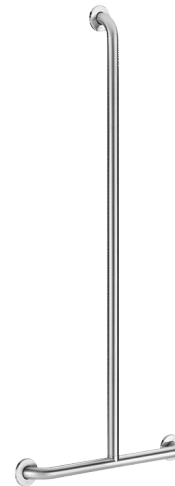

T-vormige greep in mat rvs

Ref. 5440S

RVS mat gepolijst UltraSatin

Adviesprijs excl. BTW Benelux 2025 : € 289,00

BESCHRIJVING

T-vormige greep in mat rvs - Ref. 5440S

T-vormige greep Ø 32 voor personen met beperkte mobiliteit. Kan gebruikt worden als steun en greep om recht te blijven staan. De verplaatsing in de douche gemakkelijker en veiliger maken. Doet dienst als doucheglijstang in combinatie met zeepschaal en/of houder voor handdouches. Combineerbaar met afneembaar douchezitje (afzonderlijk te bestellen). Afmetingen: 1.150 x 500 mm. Buis in bacteriostatisch rvs 304. Mat gepolijste UltraSatin uitvoering, homogeen en poriënvrij oppervlak voor een maximale hygiëne en gemakkelijk onderhoud. Volledige onzichtbare en veilige las tussen buis en rozet (exclusief procedure "ArN-Securit"). Afstand tussen greep en muur 40 mm: minimale plaats inname in de ruimte en verhindert eveneens dat de voorarm vast komt te zitten tussen muur en greep. Verborgen bevestigingen met rozet in rvs 304, Ø 72, 3 bevestigingsgaten. Rozetten en afdekplaatjes in rvs 304. Geleverd met rvs schroeven voor bevestiging in beton. Getest op meer dan 200 kg. Maximale aanbevolen belasting: 135 kg. 30 jaar garantie op greep. CE markering.

VOORDELEN

-  RVS 304: beperkt de bacteriegroei
-  Getest op meer dan 200 kg
-  Afstand tot muur 40 mm: Minimale plaats inname
-  UltraSatin: glad oppervlak gemakkelijke reiniging

TECHNISCHE EIGENSCHAPPEN

T-vormige greep in mat rvs - Ref. 5440S

Hoogte	1.150 mm
Lengte	500 mm
Diameter	Ø 32
Afstand tot de muur	40 mm
Afwerking	RVS 304 mat gepolijst UltraSatin
Standaarden	
Waarborg	