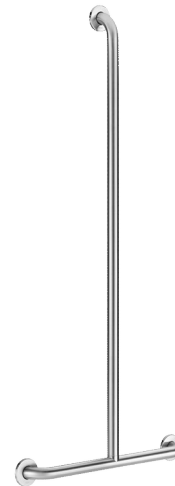

# T-vormige greep in mat rvs

Ref. 5440S

RVS mat gepolijst UltraSatin

Adviesprijs excl. BTW Benelux 2024 : € 281,00

## BESCHRIJVING

T-vormige greep in mat rvs - Ref. 5440S

T-vormige greep Ø 32 voor personen met beperkte mobiliteit. Kan gebruikt worden als steun en greep om recht te blijven staan. De verplaatsing in de douche gemakkelijker en veiliger maken. Doet dienst als doucheglijstang in combinatie met zeepschaal en/of houder voor handdouche. Combineerbaar met afneembaar douchezitje (afzonderlijk te bestellen). Afmetingen: 1.150 x 500 mm. Buis in bacteriostatisch rvs 304. Mat gepolijste UltraSatin uitvoering, homogeen en poriënvrij oppervlak voor een maximale hygiëne en gemakkelijk onderhoud. Volledige onzichtbare en veilige las tussen buis en rozet (exclusief procedure "ArN-Securit"). Afstand tussen greep en muur 40 mm: minimale plaats inname in de ruimte en verhindert eveneens dat de voorarm vast komt te zitten tussen muur en greep. Verborgene bevestigingen met rozet in rvs 304, Ø 72, 3 bevestigingsgaten. Rozetten en afdekplaatjes in rvs 304. Geleverd met rvs schroeven voor bevestiging in beton. Getest op meer dan 200 kg. Maximale aanbevolen belasting: 135 kg. 30 jaar garantie op greep. CE markering.

## VOORDELEN

-  RVS 304: beperkt de bacteriegroei
-  Getest op meer dan 200 kg
-  Afstand tot muur 40 mm: Minimale plaats inname
-  UltraSatin: glad oppervlak gemakkelijke reiniging

## TECHNISCHE EIGENSCHAPPEN

T-vormige greep in mat rvs - Ref. 5440S

Hoogte	1.150 mm
Lengte	500 mm
Diameter	Ø 32
Afstand tot de muur	40 mm
Afwerking	RVS 304 mat gepolijst UltraSatin
Standaarden	
Waarborg	