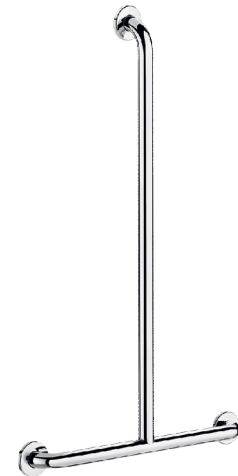

# T-vormige greep in glanzend rvs

Ref. 5440P2

RVS glanzend gepolijst UltraPolish

Adviesprijs excl. BTW Benelux 2025 : € 289,00

## BESCHRIJVING

T-vormige greep in glanzend rvs - Ref. 5440P2

T-vormige greep Ø 32 voor personen met beperkte mobiliteit. Kan gebruikt worden als steun en greep om recht te blijven staan. De verplaatsing in de douche gemakkelijker en veiliger maken. Doet dienst als doucheglijstang in combinatie met zeepschaal en/of houder voor handdouche. Combineerbaar met afneembaar douchezitje (afzonderlijk te bestellen). Afmetingen: 1.150 x 500 mm. Buis in bacteriostatisch rvs 304. Glanzend gepolijste UltraPolish uitvoering, homogeen en poriënvrij oppervlak voor een maximale hygiëne en gemakkelijk onderhoud. Volledige onzichtbare en veilige las tussen buis en rozet (exclusief procedure "ArN-Securit"). Afstand tussen greep en muur 40 mm: minimale plaats inname in de ruimte en verhindert eveneens dat de voorarm vast komt te zitten tussen muur en greep. Verborgene bevestigingen met rozet in rvs 304, Ø 72, 3 bevestigingsgaten. Rozetten en afdekplaatjes in rvs 304. Geleverd met rvs schroeven voor bevestiging in beton. Getest op meer dan 200 kg. Maximale aanbevolen belasting: 135 kg. 30 jaar garantie op greep. CE markering.

## TECHNISCHE EIGENSCHAPPEN

T-vormige greep in glanzend rvs - Ref. 5440P2

Hoogte	1.150 mm
Lengte	500 mm
Diameter	Ø 32
Afstand tot de muur	40 mm
Afwerking	RVS 304 glanzend gepolijst UltraPolish
Standaarden	
Waarborg	

## VOORDELEN

-  RVS 304: beperkt de bacteriegroei
-  Getest op meer dan 200 kg
-  Afstand tot muur 40 mm: Minimale plaats inname
-  UltraPolish: glad oppervlak gemakkelijke reiniging