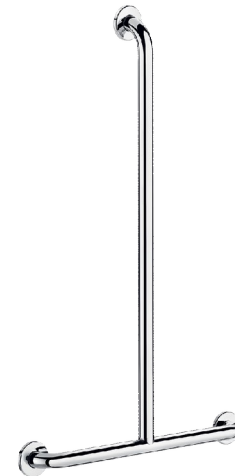

T-vormige greep in glanzend rvs

Ref. 5440P2

RVS glanzend gepolijst UltraPolish

Adviesprijs excl. BTW Benelux 2025 : € 289,00

BESCHRIJVING

T-vormige greep in glanzend rvs - Ref. 5440P2

T-vormige greep Ø 32 voor personen met beperkte mobiliteit. Kan gebruikt worden als steun en greep om recht te blijven staan. De verplaatsing in de douche gemakkelijker en veiliger maken. Doet dienst als doucheglijstang in combinatie met zeepschaal en/of houder voor handdouche. Combineerbaar met afneembaar douchezitje (afzonderlijk te bestellen). Afmetingen: 1.150 x 500 mm. Buis in bacteriostatisch rvs 304. Glanzend gepolijste UltraPolish uitvoering, homogeen en poriënvrij oppervlak voor een maximale hygiëne en gemakkelijk onderhoud. Volledige onzichtbare en veilige las tussen buis en rozet (exclusief procedure "ArN-Securit"). Afstand tussen greep en muur 40 mm: minimale plaats inname in de ruimte en verhindert eveneens dat de voorarm vast komt te zitten tussen muur en greep. Verborgene bevestigingen met rozet in rvs 304, Ø 72, 3 bevestigingsgaten. Rozetten en afdekplaatjes in rvs 304. Geleverd met rvs schroeven voor bevestiging in beton. Getest op meer dan 200 kg. Maximale aanbevolen belasting: 135 kg. 30 jaar garantie op greep. CE markering.

TECHNISCHE EIGENSCHAPPEN

T-vormige greep in glanzend rvs - Ref. 5440P2

Hoogte	1.150 mm
Lengte	500 mm
Diameter	Ø 32
Afstand tot de muur	40 mm
Afwerking	RVS 304 glanzend gepolijst UltraPolish
Standaarden	
Waarborg	

VOORDELEN

-  RVS 304: beperkt de bacteriegroei
-  Getest op meer dan 200 kg
-  Afstand tot muur 40 mm: Minimale plaats inname
-  UltraPolish: glad oppervlak gemakkelijke reiniging