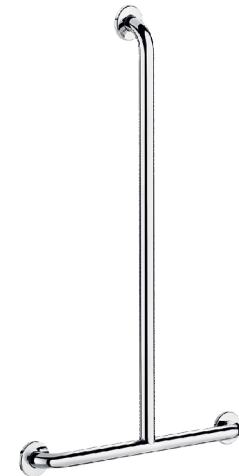

T-vormige greep in glanzend rvs

Ref. 5440P2

RVS glanzend gepolijst UltraPolish

Adviesprijs excl. BTW Benelux 2025 : € 289,00

BESCHRIJVING

T-vormige greep in glanzend rvs - Ref. 5440P2

T-vormige greep Ø 32 voor personen met beperkte mobiliteit. Kan gebruikt worden als steun en greep om recht te blijven staan. De verplaatsing in de douche gemakkelijker en veiliger maken. Doet dienst als doucheglijstang in combinatie met zeepschaal en/of houder voor handdouche. Combineerbaar met afneembaar douchezitje (afzonderlijk te bestellen). Afmetingen: 1.150 x 500 mm. Buis in bacteriostatisch rvs 304. Glanzend gepolijste UltraPolish uitvoering, homogeen en poriënvrij oppervlak voor een maximale hygiëne en gemakkelijk onderhoud. Volledige onzichtbare en veilige las tussen buis en rozet (exclusief procedure "ArN-Securit"). Afstand tussen greep en muur 40 mm: minimale plaats inname in de ruimte en verhindert eveneens dat de voorarm vast komt te zitten tussen muur en greep. Verborgen bevestigingen met rozet in rvs 304, Ø 72, 3 bevestigingsgaten. Rozetten en afdekplaatjes in rvs 304. Geleverd met rvs schroeven voor bevestiging in beton. Getest op meer dan 200 kg. Maximale aanbevolen belasting: 135 kg. 30 jaar garantie op greep. CE markering.

TECHNISCHE EIGENSCHAPPEN

T-vormige greep in glanzend rvs - Ref. 5440P2

Hoogte	1.150 mm
Lengte	500 mm
Diameter	Ø 32
Afstand tot de muur	40 mm
Afwerking	RVS 304 glanzend gepolijst UltraPolish
Standaarden	
Waarborg	

VOORDELEN

-  RVS 304: beperkt de bacteriegroei
-  Getest op meer dan 200 kg
-  Afstand tot muur 40 mm: Minimale plaats inname
-  UltraPolish: glad oppervlak gemakkelijke reiniging