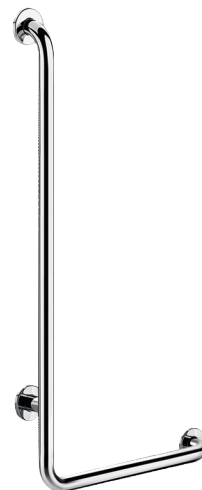

L-vormige douchestang in glanzend rvs, H. 1150 mm

Ref. 5071DP2

RVS glanzend gepolijst UltraPolish, rechts model

Adviesprijs excl. BTW Benelux 2024 : € 259,00

BESCHRIJVING

L-vormige douchestang in glanzend rvs, H. 1150 mm - Ref. 5071DP2

L-vormige douchestang Ø 32, voor personen met beperkte mobiliteit. Rechts model.

Steungreep die ervoor zorgt dat men zich op een veilige manier kan verplaatsen in douche of bad.

Doet dienst als douchestang in combinatie met verstelbare zeepschaal en/of glijstuk voor handdouche.

Afstand tussen greep en muur 40 mm: Minimale plaats inname in de ruimte en verhindert eveneens dat de voorarm vast komt te zitten tussen muur en greep.

Verborgen bevestigingen met rozet in rvs 304, Ø 72, 3 bevestigingsgaten.

L-vormige douchestang in glanzend rvs, H. 1150 mm - Ref. 5071DP2

Hoogte	1.150 mm
Lengte	450 mm
Diameter	Ø 32
Afstand tot de muur	40 mm
Afwerking	RVS 304 glanzend gepolijst UltraPolish
Standaarden	
Waarborg	