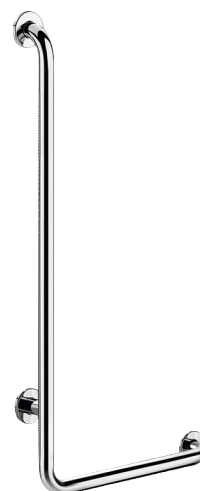

## BESCHRIJVING

L-vormige douchestang in glanzend rvs, H. 1150 mm - Ref. 5071DP2

L-vormige douchestang Ø 32, voor personen met beperkte mobiliteit. Rechts model.

Steungreep die ervoor zorgt dat men zich op een veilige manier kan verplaatsen in douche of bad.

Doet dienst als douchestang in combinatie met verstelbare zeepschaal en/of glijstuk voor handdouche.

Afmetingen: 1.150 x 450 mm.

Buis in bacteriostatisch rvs 304.

Glanzend gepolijste UltraPolish uitvoering, homogeen en poriënvrij oppervlak voor een maximale hygiëne en gemakkelijk onderhoud.

Verborgene bevestigingen met rozet in rvs 304, Ø 72, 3 bevestigingsgaten.

Rozetten en afdekplaatjes in rvs 304.

Geleverd met rvs schroeven voor bevestiging in beton.

Getest op meer dan 200 kg. Maximale aanbevolen belasting: 135 kg.

## TECHNISCHE EIGENSCHAPPEN

L-vormige douchestang in glanzend rvs, H. 1150 mm - Ref. 5071DP2

Hoogte	1.150 mm
Lengte	450 mm
Diameter	Ø 32
Afstand tot de muur	40 mm
Afwerking	RVS 304 glanzend gepolijst UltraPolish
Standaarden	
Waarborg	