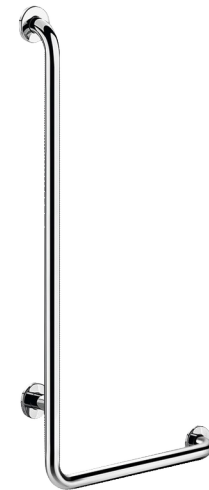

L-vormige douchestang in glanzend rvs, H. 1150 mm

Ref. 5071DP2

RVS glanzend gepolijst UltraPolish, rechts model

Adviesprijs excl. BTW Benelux 2024 : € 259,00

BESCHRIJVING

L-vormige douchestang in glanzend rvs, H. 1150 mm - Ref. 5071DP2

L-vormige douchestang Ø 32, voor personen met beperkte mobiliteit. Rechts model.

Steungreep die ervoor zorgt dat men zich op een veilige manier kan verplaatsen in douche of bad.

Doet dienst als douchestang in combinatie met verstelbare zeepschaal en/of glijstuk voor handdouche.

Afstand tussen greep en muur 40 mm: Minimale plaats inname in de ruimte en verhindert eveneens dat de voorarm vast komt te zitten tussen muur en greep.

Verborgene bevestigingen met rozet in rvs 304, Ø 72, 3 bevestigingsgaten.

L-vormige douchestang in glanzend rvs, H. 1150 mm - Ref. 5071DP2

Hoogte	1.150 mm
Lengte	450 mm
Diameter	Ø 32
Afstand tot de muur	40 mm
Afwerking	RVS 304 glanzend gepolijst UltraPolish
Standaarden	
Waarborg	