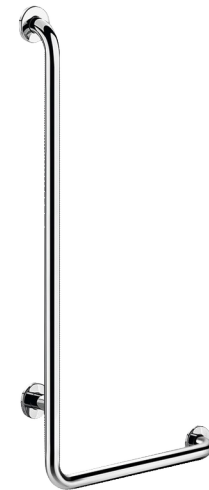

L-vormige douchestang in glanzend rvs, H. 1150 mm

Ref. 5071DP2

RVS glanzend gepolijst UltraPolish, rechts model

Adviesprijs excl. BTW Benelux 2025 : € 267,00

BESCHRIJVING

L-vormige douchestang in glanzend rvs, H. 1150 mm - Ref. 5071DP2

L-vormige douchestang Ø 32, voor personen met beperkte mobiliteit. Rechts model.

Steungreep die ervoor zorgt dat men zich op een veilige manier kan verplaatsen in douche of bad.

Doet dienst als douchestang in combinatie met verstelbare zeepschaal en/of glijstuk voor handdouche.

Afstand tussen greep en muur 40 mm: Minimale plaats inname in de ruimte en verhindert eveneens dat de voorarm vast komt te zitten tussen muur en greep.

Verborgene bevestigingen met rozet in rvs 304, Ø 72, 3 bevestigingsgaten.

L-vormige douchestang in glanzend rvs, H. 1150 mm - Ref. 5071DP2

Hoogte	1.150 mm
Lengte	450 mm
Diameter	Ø 32
Afstand tot de muur	40 mm
Afwerking	RVS 304 glanzend gepolijst UltraPolish
Standaarden	
Waarborg	