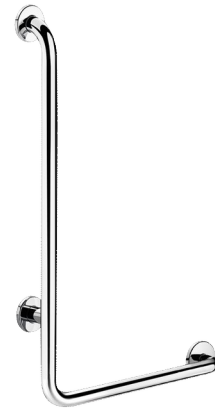

L-vormige douchestang in glanzend rvs, H. 750 mm

Ref. 5070DP2

RVS glanzend gepolijst UltraPolish, rechts model

Adviesprijs excl. BTW Benelux 2024 : € 229,00

BESCHRIJVING

L-vormige douchestang in glanzend rvs, H. 750 mm - Ref. 5070DP2

L-vormige douchestang Ø 32, voor personen met beperkte mobiliteit. Rechts model.

Steungreep die ervoor zorgt dat men zich op een veilige manier kan verplaatsen in douche of bad.

Doet dienst als douchestang in combinatie met verstelbare zeepschaal en/of glijstuk voor handdouche.

Afmetingen: 750 x 450 mm.

Buis in bacteriostatisch rvs 304.

Glanzend gepolijste UltraPolish uitvoering, homogeen en poriënvrij oppervlak voor een maximale hygiëne en gemakkelijk onderhoud.

Volledige onzichtbare en veilige las tussen buis en rozet (exclusief procedure "ArN-Securit").

Hoogte	750 mm
Lengte	450 mm
Diameter	Ø 32
Afstand tot de muur	40 mm
Afwerking	RVS 304 glanzend gepolijst UltraPolish
Standaarden	
Waarborg	