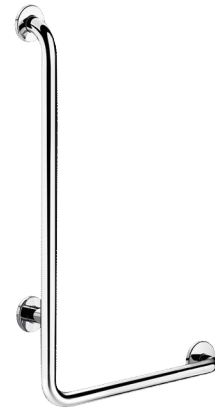

L-vormige douchestang in glanzend rvs, H. 750 mm

Ref. 5070DP2

RVS glanzend gepolijst UltraPolish, rechts model

Adviesprijs excl. BTW Benelux 2025 : € 236,00

BESCHRIJVING

L-vormige douchestang in glanzend rvs, H. 750 mm - Ref. 5070DP2

L-vormige douchestang Ø 32, voor personen met beperkte mobiliteit. Rechts model.

Steungreep die ervoor zorgt dat men zich op een veilige manier kan verplaatsen in douche of bad.

Doet dienst als douchestang in combinatie met verstelbare zeepschaal en/of glijstuk voor handdouche.

Afmetingen: 750 x 450 mm.

Buis in bacteriostatisch rvs 304.

Glanzend gepolijste UltraPolish uitvoering, homogeen en poriënvrij oppervlak voor een maximale hygiëne en gemakkelijk onderhoud.

Volledige onzichtbare en veilige las tussen buis en rozet (exclusief procedure "ArN-Securit").

Hoogte	750 mm
Lengte	450 mm
Diameter	Ø 32
Afstand tot de muur	40 mm
Afwerking	RVS 304 glanzend gepolijst UltraPolish
Standaarden	
Waarborg	