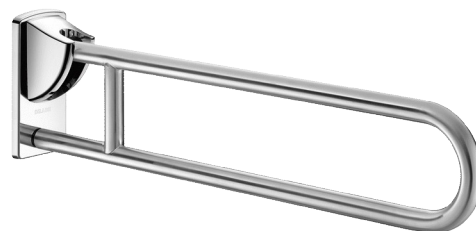

Opklapbare greep in mat gepolijst rvs, L. 850 mm

Ref. 510164S

Rvs mat gepolijst UltraSatin

Adviesprijs excl. BTW Benelux 2024 : € 438,00

BESCHRIJVING

Opklapbare greep in mat gepolijst rvs, L. 850 mm - Ref. 510164S

Opklapbare muursteun Ø 32 voor personen met beperkte mobiliteit. Steungreep voor WC of douche.

In verticale positie is zijwaartse toegang mogelijk.

Handgreep kan in neergeklapte positie dienen als steun, als greep en als hulpmiddel bij het verplaatsen van een persoon.

Blijft in verticale positie staan. Afgeremde op- en neerwaartse beweging.

Opklapbare greep in bacteriostatisch rvs 304.

Mat gepolijste UltraSatin uitvoering, homogeen en poriënvrij oppervlak voor een maximale hygiëne en gemakkelijk onderhoud.

Verborgen bevestigingen, bevestigingsplaat in rvs 304 van 4 mm dik.

Geleverd met rvs schroeven voor bevestiging in beton.

Afmetingen: 850 x 230 x 105 mm.

Getest op meer dan 200 kg. Maximale aanbevolen belasting: 135 kg.