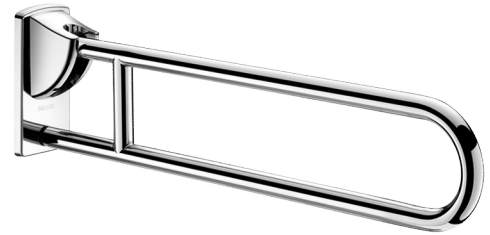

Opklapbare greep in glanzend gepolijst rvs, L. 850 mm

Ref. 510164P

Rvs glanzend gepolijst UltraPolish

Adviesprijs excl. BTW Benelux 2025 : € 452,00

BESCHRIJVING

Opklapbare greep in glanzend gepolijst rvs, L. 850 mm - Ref. 510164P

Opklapbare muursteun Ø 32 voor mindervaliden.
 Steungreep voor WC of douche.
 In verticale positie is zijwaartse toegang mogelijk.
 Handreep kan in neergeklapte positie dienen als steun, als greep en als hulpmiddel bij het verplaatsen van een persoon.
 Blijft in verticale positie staan. Afgeremde op- en neerwaartse beweging.
 Opklapbare greep in bacteriostatisch rvs 304.
 Glanzend gepolijste UltraPolish uitvoering, homogeen en poriënvrij oppervlak voor een maximale hygiëne en gemakkelijk onderhoud.
 Verborgen bevestigingen, bevestigingsplaat in rvs 304 van 4 mm dik.
 Geleverd met rvs schroeven voor bevestiging in beton.
 Afmetingen: 850 x 230 x 105 mm.
 Getest op meer dan 200 kg. Maximale aanbevolen belasting: 135 kg.
 30 jaar garantie op greep.
 CE markering.

VOORDELEN

RVS 304: beperkt de bacteriegroei

Getest op meer dan 200 kg

UltraPolish: glad oppervlak gemakkelijke reiniging

Geschikte diameter voor optimale grip

TECHNISCHE EIGENSCHAPPEN

Opklapbare greep in glanzend gepolijst rvs, L. 850 mm - Ref. 510164P

Hoogte	230 mm
Lengte	850 mm
Breedte	105 mm
Diameter	32 mm
Afwerking	RVS 304 glanzend gepolijst UltraPolish
Standaarden	
Waarborg	