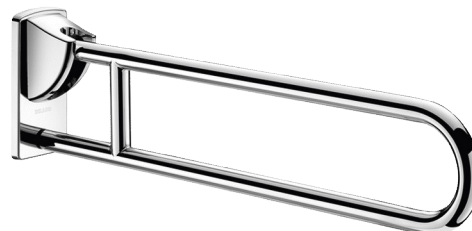

Opklapbare greep in glanzend gepolijst rvs, L. 850 mm

Ref. 510164P

Rvs glanzend gepolijst UltraPolish

Adviesprijs excl. BTW Benelux 2024 : € 438,00

BESCHRIJVING

Opklapbare greep in glanzend gepolijst rvs, L. 850 mm - Ref. 510164P

Opklapbare muursteun Ø 32 voor mindervaliden.
 Steungreep voor WC of douche.
 In verticale positie is zijwaartse toegang mogelijk.
 Handreep kan in neergeklapte positie dienen als steun, als greep en als hulpmiddel bij het verplaatsen van een persoon.
 Blijft in verticale positie staan. Afgeremde op- en neerwaartse beweging.
 Opklapbare greep in bacteriostatisch rvs 304.
 Glanzend gepolijste UltraPolish uitvoering, homogeen en poriënvrij oppervlak voor een maximale hygiëne en gemakkelijk onderhoud.
 Verborgen bevestigingen, bevestigingsplaat in rvs 304 van 4 mm dik.
 Geleverd met rvs schroeven voor bevestiging in beton.
 Afmetingen: 850 x 230 x 105 mm.
 Getest op meer dan 200 kg. Maximale aanbevolen belasting: 135 kg.
 30 jaar garantie op greep.
 CE markering.

VOORDELEN

-  RVS 304: beperkt de bacteriegroei
-  Getest op meer dan 200 kg
-  UltraPolish: glad oppervlak gemakkelijke reiniging
-  Geschikte diameter voor optimale grip

TECHNISCHE EIGENSCHAPPEN

Opklapbare greep in glanzend gepolijst rvs, L. 850 mm - Ref. 510164P

Hoogte	230 mm
Lengte	850 mm
Breedte	105 mm
Diameter	32 mm
Afwerking	RVS 304 glanzend gepolijst UltraPolish
Standaarden	 
Waarborg	