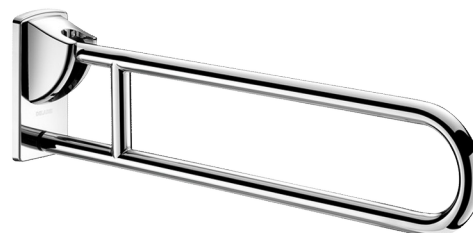

Opklapbare greep in glanzend gepolijst rvs, L. 850 mm

Ref. 510164P

Rvs glanzend gepolijst UltraPolish

Adviesprijs excl. BTW Benelux 2025 : € 452,00

BESCHRIJVING

Opklapbare greep in glanzend gepolijst rvs, L. 850 mm - Ref. 510164P

Opklapbare muursteun Ø 32 voor mindervaliden.
 Steungreep voor WC of douche.
 In verticale positie is zijwaartse toegang mogelijk.
 Handreep kan in neergeklapte positie dienen als steun, als greep en als hulpmiddel bij het verplaatsen van een persoon.
 Blijft in verticale positie staan. Afgeremde op- en neerwaartse beweging.
 Opklapbare greep in bacteriostatisch rvs 304.
 Glanzend gepolijste UltraPolish uitvoering, homogeen en poriënvrij oppervlak voor een maximale hygiëne en gemakkelijk onderhoud.
 Verborgen bevestigingen, bevestigingsplaat in rvs 304 van 4 mm dik.
 Geleverd met rvs schroeven voor bevestiging in beton.
 Afmetingen: 850 x 230 x 105 mm.
 Getest op meer dan 200 kg. Maximale aanbevolen belasting: 135 kg.
 30 jaar garantie op greep.
 CE markering.

VOORDELEN

-  RVS 304: beperkt de bacteriegroei
-  Getest op meer dan 200 kg
-  UltraPolish: glad oppervlak gemakkelijke reiniging
-  Geschikte diameter voor optimale grip

TECHNISCHE EIGENSCHAPPEN

Opklapbare greep in glanzend gepolijst rvs, L. 850 mm - Ref. 510164P

Hoogte	230 mm
Lengte	850 mm
Breedte	105 mm
Diameter	32 mm
Afwerking	RVS 304 glanzend gepolijst UltraPolish
Standaarden	 
Waarborg	