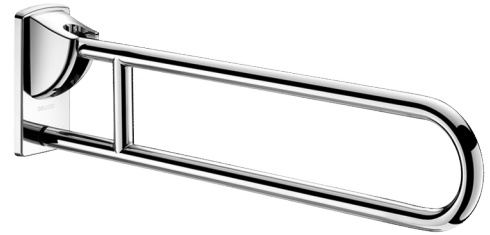

Opklapbare greep in glanzend gepolijst rvs, L. 850 mm

Ref. 510164P

Rvs glanzend gepolijst UltraPolish

Adviesprijs excl. BTW Benelux 2025 : € 452,00

BESCHRIJVING

Opklapbare greep in glanzend gepolijst rvs, L. 850 mm - Ref. 510164P

Opklapbare muursteun Ø 32 voor mindervaliden.
 Steungreep voor WC of douche.
 In verticale positie is zijwaartse toegang mogelijk.
 Handreep kan in neergeklapte positie dienen als steun, als greep en als hulpmiddel bij het verplaatsen van een persoon.
 Blijft in verticale positie staan. Afgeremde op- en neerwaartse beweging.
 Opklapbare greep in bacteriostatisch rvs 304.
 Glanzend gepolijste UltraPolish uitvoering, homogeen en poriënvrij oppervlak voor een maximale hygiëne en gemakkelijk onderhoud.
 Verborgen bevestigingen, bevestigingsplaat in rvs 304 van 4 mm dik.
 Geleverd met rvs schroeven voor bevestiging in beton.
 Afmetingen: 850 x 230 x 105 mm.
 Getest op meer dan 200 kg. Maximale aanbevolen belasting: 135 kg.
 30 jaar garantie op greep.
 CE markering.

VOORDELEN

-  RVS 304: beperkt de bacteriegroei
-  Getest op meer dan 200 kg
-  UltraPolish: glad oppervlak gemakkelijke reiniging
-  Geschikte diameter voor optimale grip

TECHNISCHE EIGENSCHAPPEN

Opklapbare greep in glanzend gepolijst rvs, L. 850 mm - Ref. 510164P

Hoogte	230 mm
Lengte	850 mm
Breedte	105 mm
Diameter	32 mm
Afwerking	RVS 304 glanzend gepolijst UltraPolish
Standaarden	 
Waarborg	