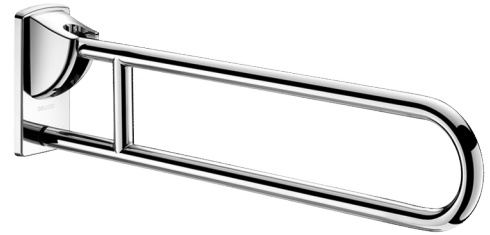

Opklapbare greep in glanzend gepolijst rvs, L. 850 mm

Ref. 510164P

Rvs glanzend gepolijst UltraPolish

Adviesprijs excl. BTW Benelux 2024 : € 438,00

BESCHRIJVING

Opklapbare greep in glanzend gepolijst rvs, L. 850 mm - Ref. 510164P

Opklapbare muursteun Ø 32 voor mindervaliden.
 Steungreep voor WC of douche.
 In verticale positie is zijwaartse toegang mogelijk.
 Handreep kan in neergeklapte positie dienen als steun, als greep en als hulpmiddel bij het verplaatsen van een persoon.
 Blijft in verticale positie staan. Afgeremde op- en neerwaartse beweging.
 Opklapbare greep in bacteriostatisch rvs 304.
 Glanzend gepolijste UltraPolish uitvoering, homogeen en poriënvrij oppervlak voor een maximale hygiëne en gemakkelijk onderhoud.
 Verborgen bevestigingen, bevestigingsplaat in rvs 304 van 4 mm dik.
 Geleverd met rvs schroeven voor bevestiging in beton.
 Afmetingen: 850 x 230 x 105 mm.
 Getest op meer dan 200 kg. Maximale aanbevolen belasting: 135 kg.
 30 jaar garantie op greep.
 CE markering.

VOORDELEN

-  RVS 304: beperkt de bacteriegroei
-  Getest op meer dan 200 kg
-  UltraPolish: glad oppervlak gemakkelijke reiniging
-  Geschikte diameter voor optimale grip

TECHNISCHE EIGENSCHAPPEN

Opklapbare greep in glanzend gepolijst rvs, L. 850 mm - Ref. 510164P

Hoogte	230 mm
Lengte	850 mm
Breedte	105 mm
Diameter	32 mm
Afwerking	RVS 304 glanzend gepolijst UltraPolish
Standaarden	 
Waarborg	