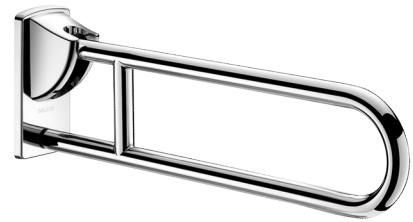

Opklapbare greep in glanzend rvs, L. 650 mm

Ref. 510160P

Glanzend gepolijst rvs UltraPolish

Adviesprijs excl. BTW Benelux 2025 : € 411,00

BESCHRIJVING

Opklapbare greep in glanzend rvs, L. 650 mm - Ref. 510160P

Opklapbare muursteun Ø 32 voor personen met beperkte mobiliteit. Steungreep voor WC of douche.

In verticale positie is zijwaartse toegang mogelijk.

Handreep kan in neergeklapte positie dienen als steun, als greep en als hulpmiddel bij het verplaatsen van een persoon.

Blijft in verticale positie staan. Afgeremde op- en neerwaartse beweging.

Opklapbare greep in bacteriostatisch RVS 304.

Glanzend gepolijste UltraPolish uitvoering, homogeen en poriënvrij oppervlak voor een maximale hygiëne en gemakkelijk onderhoud.

Opklapbare greep in glanzend rvs, L. 650 mm - Ref. 510160P

| | |
|-------------|-------------------------------------------------------------------------------------------------------------------------------------------------------------------------|
| Hoogte | 230 mm |
| Lengte | 650 mm |
| Breedte | 105 mm |
| Diameter | 32 mm |
| Afwerking | RVS 304 glanzend gepolijst UltraPolish |
| Standaarden |   |
| Waarborg |  |